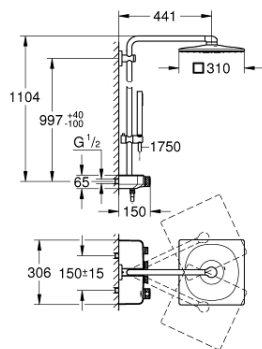

26 508 DL0 EUPHORIA SMARTCONTROL SYSTEM 310 CUBE DUO SISTEM DUȘ CU TERMOSTAT PENTRU MONTARE PE PERETE

DESCRIEREA PRODUSULUI

- compus din:
- braț de duș orizontal de 450 mm
- suport superior cu ajustare variabilă pentru adaptare minimă la găurile de fixare existente
- baterie cu termostat SmartControl aparentă
- permite selectarea între:
- duș fix Rainshower SmartActive 310 Cube
- 2 tipuri de jet:
- GROHE PureRain, ActiveRain
- hand shower Euphoria Cube Stick
- ajustabil în înălțime cu element culisant
- furtun de duș Silverflex 1.750 mm (28 388 000)
- pulverizare perfectă cu tehnologia GROHE DreamSpray
- fără risc de opărire cu GROHE CoolTouch
- GROHE TurboStat cartuș compactcu termoelement din ceară
- GROHE EcoJoy tehnologie pentru reducerea consumului de apă
- finisaj GROHE StarLight
- cu oprire de siguranță la 38°C GROHE SafeStop
- limitare opțională de temperatură la 43°C GROHE SafeStop Plus inclusă
- GROHE SmartControl - buton pentru comanda ON-OFF, ajustarea debitului prin rotire, de la EcoJoy la volum complet
- etajeră de duș GROHE EasyReach integrată
- sistem anti-calcar SpeedClean
- Inner WaterGuide pentru o durabilitate crescută în utilizare
- funcția Twistfree pentru prevenirea răsucirii furtunului
- compatibil cu boilere de la 18 kW/h
- debit minim 7 l/min.

26 508 DL0 EUPHORIA SMARTCONTROL SYSTEM 310 CUBE DUO SISTEM DUȘ CU TERMOSTAT PENTRU MONTARE PE PERETE