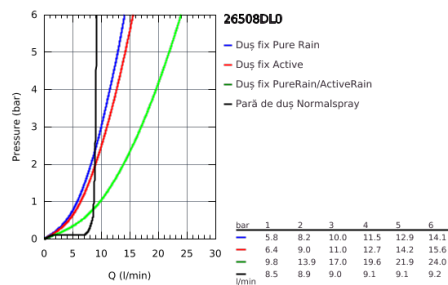

26 508 DL0 EUPHORIA SMARTCONTROL SYSTEM 310 CUBE DUO SISTEM DUȘ CU TERMOSTAT PENTRU MONTARE PE PERETE

DESCRIEREA PRODUSULUI

- compus din:
- braț de duș orizontal de 450 mm
- suport superior cu ajustare variabilă pentru adaptare minimă la găurile de fixare existente
- baterie cu termostat SmartControl aparentă
- permite selectarea între:
- duș fix Rainshower SmartActive 310 Cube
- 2 tipuri de jet:
- GROHE PureRain, ActiveRain
- hand shower Euphoria Cube Stick
- ajustabil în înălțime cu element culisant
- furtun de duș Silverflex 1.750 mm (28 388 000)
- pulverizare perfectă cu tehnologia GROHE DreamSpray
- fără risc de opărire cu GROHE CoolTouch
- GROHE TurboStat cartuș compactcu termoelement din ceară
- GROHE EcoJoy tehnologie pentru reducerea consumului de apă
- finisaj GROHE StarLight
- cu oprire de siguranță la 38°C GROHE SafeStop
- limitare opțională de temperatură la 43°C GROHE SafeStop Plus inclusă
- GROHE SmartControl - buton pentru comanda ON-OFF, ajustarea debitului prin rotire, de la EcoJoy la volum complet
- etajeră de duș GROHE EasyReach integrată
- sistem anti-calcar SpeedClean
- Inner WaterGuide pentru o durabilitate crescută în utilizare
- funcția Twistfree pentru prevenirea răsucirii furtunului
- compatibil cu boilere de la 18 kW/h
- debit minim 7 l/min.